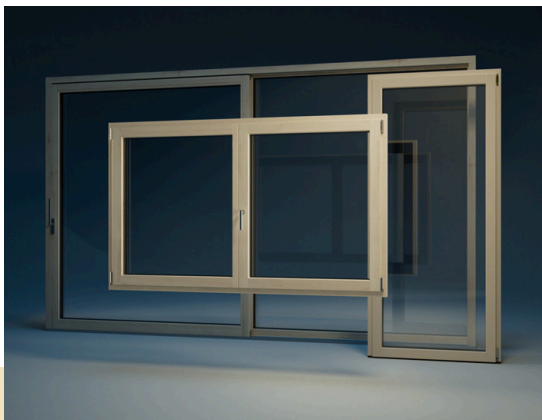

Neuheit

Holz-Alu-Fenster Elegant – Alnova

heissfenster.com

Holz-Alu-Fenster Elegant – Alnova

Elegante Neuheit.

Unser neuestes Modell basiert auf jahrzehntelanger Erfahrung mit Holz-Alu-Fenstern, die wir konsequent weiterentwickelt haben: für noch schlankere Profile, hohe Stabilität und eine elegante architektonische Wirkung.

- Schlanke Profile sorgen für große Glasflächen und viel Tageslicht
- Harmonisch ausgewogene Proportionen mit eleganter Optik
- Griff mittig im Flügelholz positioniert

Wenn's perfekt sein soll.

Wir hören unseren Kunden zu, verstehen ihre Bedürfnisse und bieten ihnen maßgeschneiderte Fensterlösungen – zuverlässig, in höchster Qualität und begleitet von umfassendem Service, von der Planung bis zur Nachbetreuung.